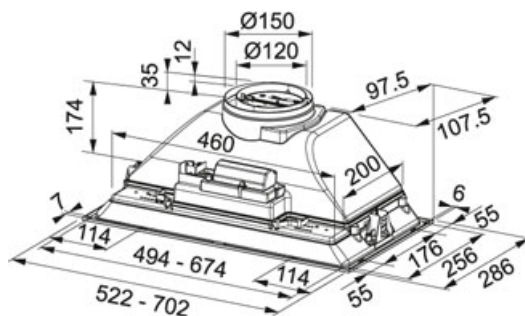

Вох | 305.0599.532

МОДЕЛЬНЫЙ РЯД : Вытяжки | МОДЕЛЬ : FBI 525 GR | ВИД ПОКРЫТИЯ : Grey | ТИП МОНТАЖА : Встраиваемая | СЕРИЯ : Вох

TECHNICAL DATA

Ширина в см	52,00 см
Напряжение (В)	220-240V 50Hz
Тип управления	Electromechanical Slider
Освещение	LEDS-2X4W
Рекомендуемая высота расположения над плитой	650 mm electric / 450 mm gas
Класс энергопотребления	D
Уровень шума макс.	67 дБ(А)
Уровень шума мин.	61-DBA
Мощность (Вт)	125 Вт
Давление	260,00 Па
Цена	8 790,00 Р

ОСОБЕННОСТИ

D	Класс энергетической эффективности	3	Кол-во скоростей
	D		

Вох | 305.0599.532

МОДЕЛЬНЫЙ РЯД : **Вытяжки** | МОДЕЛЬ : **FBI 525 GR** | ВИД ПОКРЫТИЯ : **Grey** | ТИП МОНТАЖА : **Встраиваемая** | СЕРИЯ : **Вох**