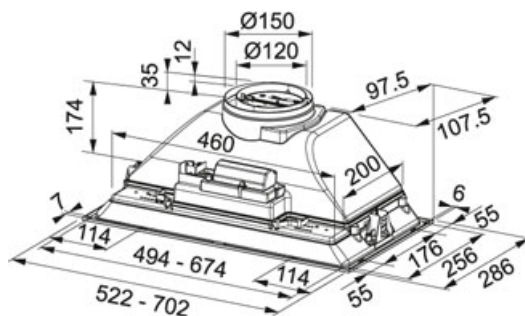

Вох | 305.0599.533

МОДЕЛЬНЫЙ РЯД : Вытяжки | ВИД ПОКРЫТИЯ : Grey | ТИП МОНТАЖА : Встраиваемая | МОДЕЛЬ : FBI 705 GR | СЕРИЯ : Вох

#### TECHNICAL DATA

Ширина в см	70,00 см
Напряжение (В)	220-240V 50Hz
Тип управления	Electromechanical Slider
Освещение	LEDS-2X4W
Рекомендуемая высота расположения над плитой	650 mm electric / 450 mm gas
Класс энергопотребления	D
Уровень шума макс.	67 дБ(А)
Уровень шума мин.	61-DBA
Мощность (Вт)	125 Вт
Давление	260,00 Па
Цена	10 390,00 Р